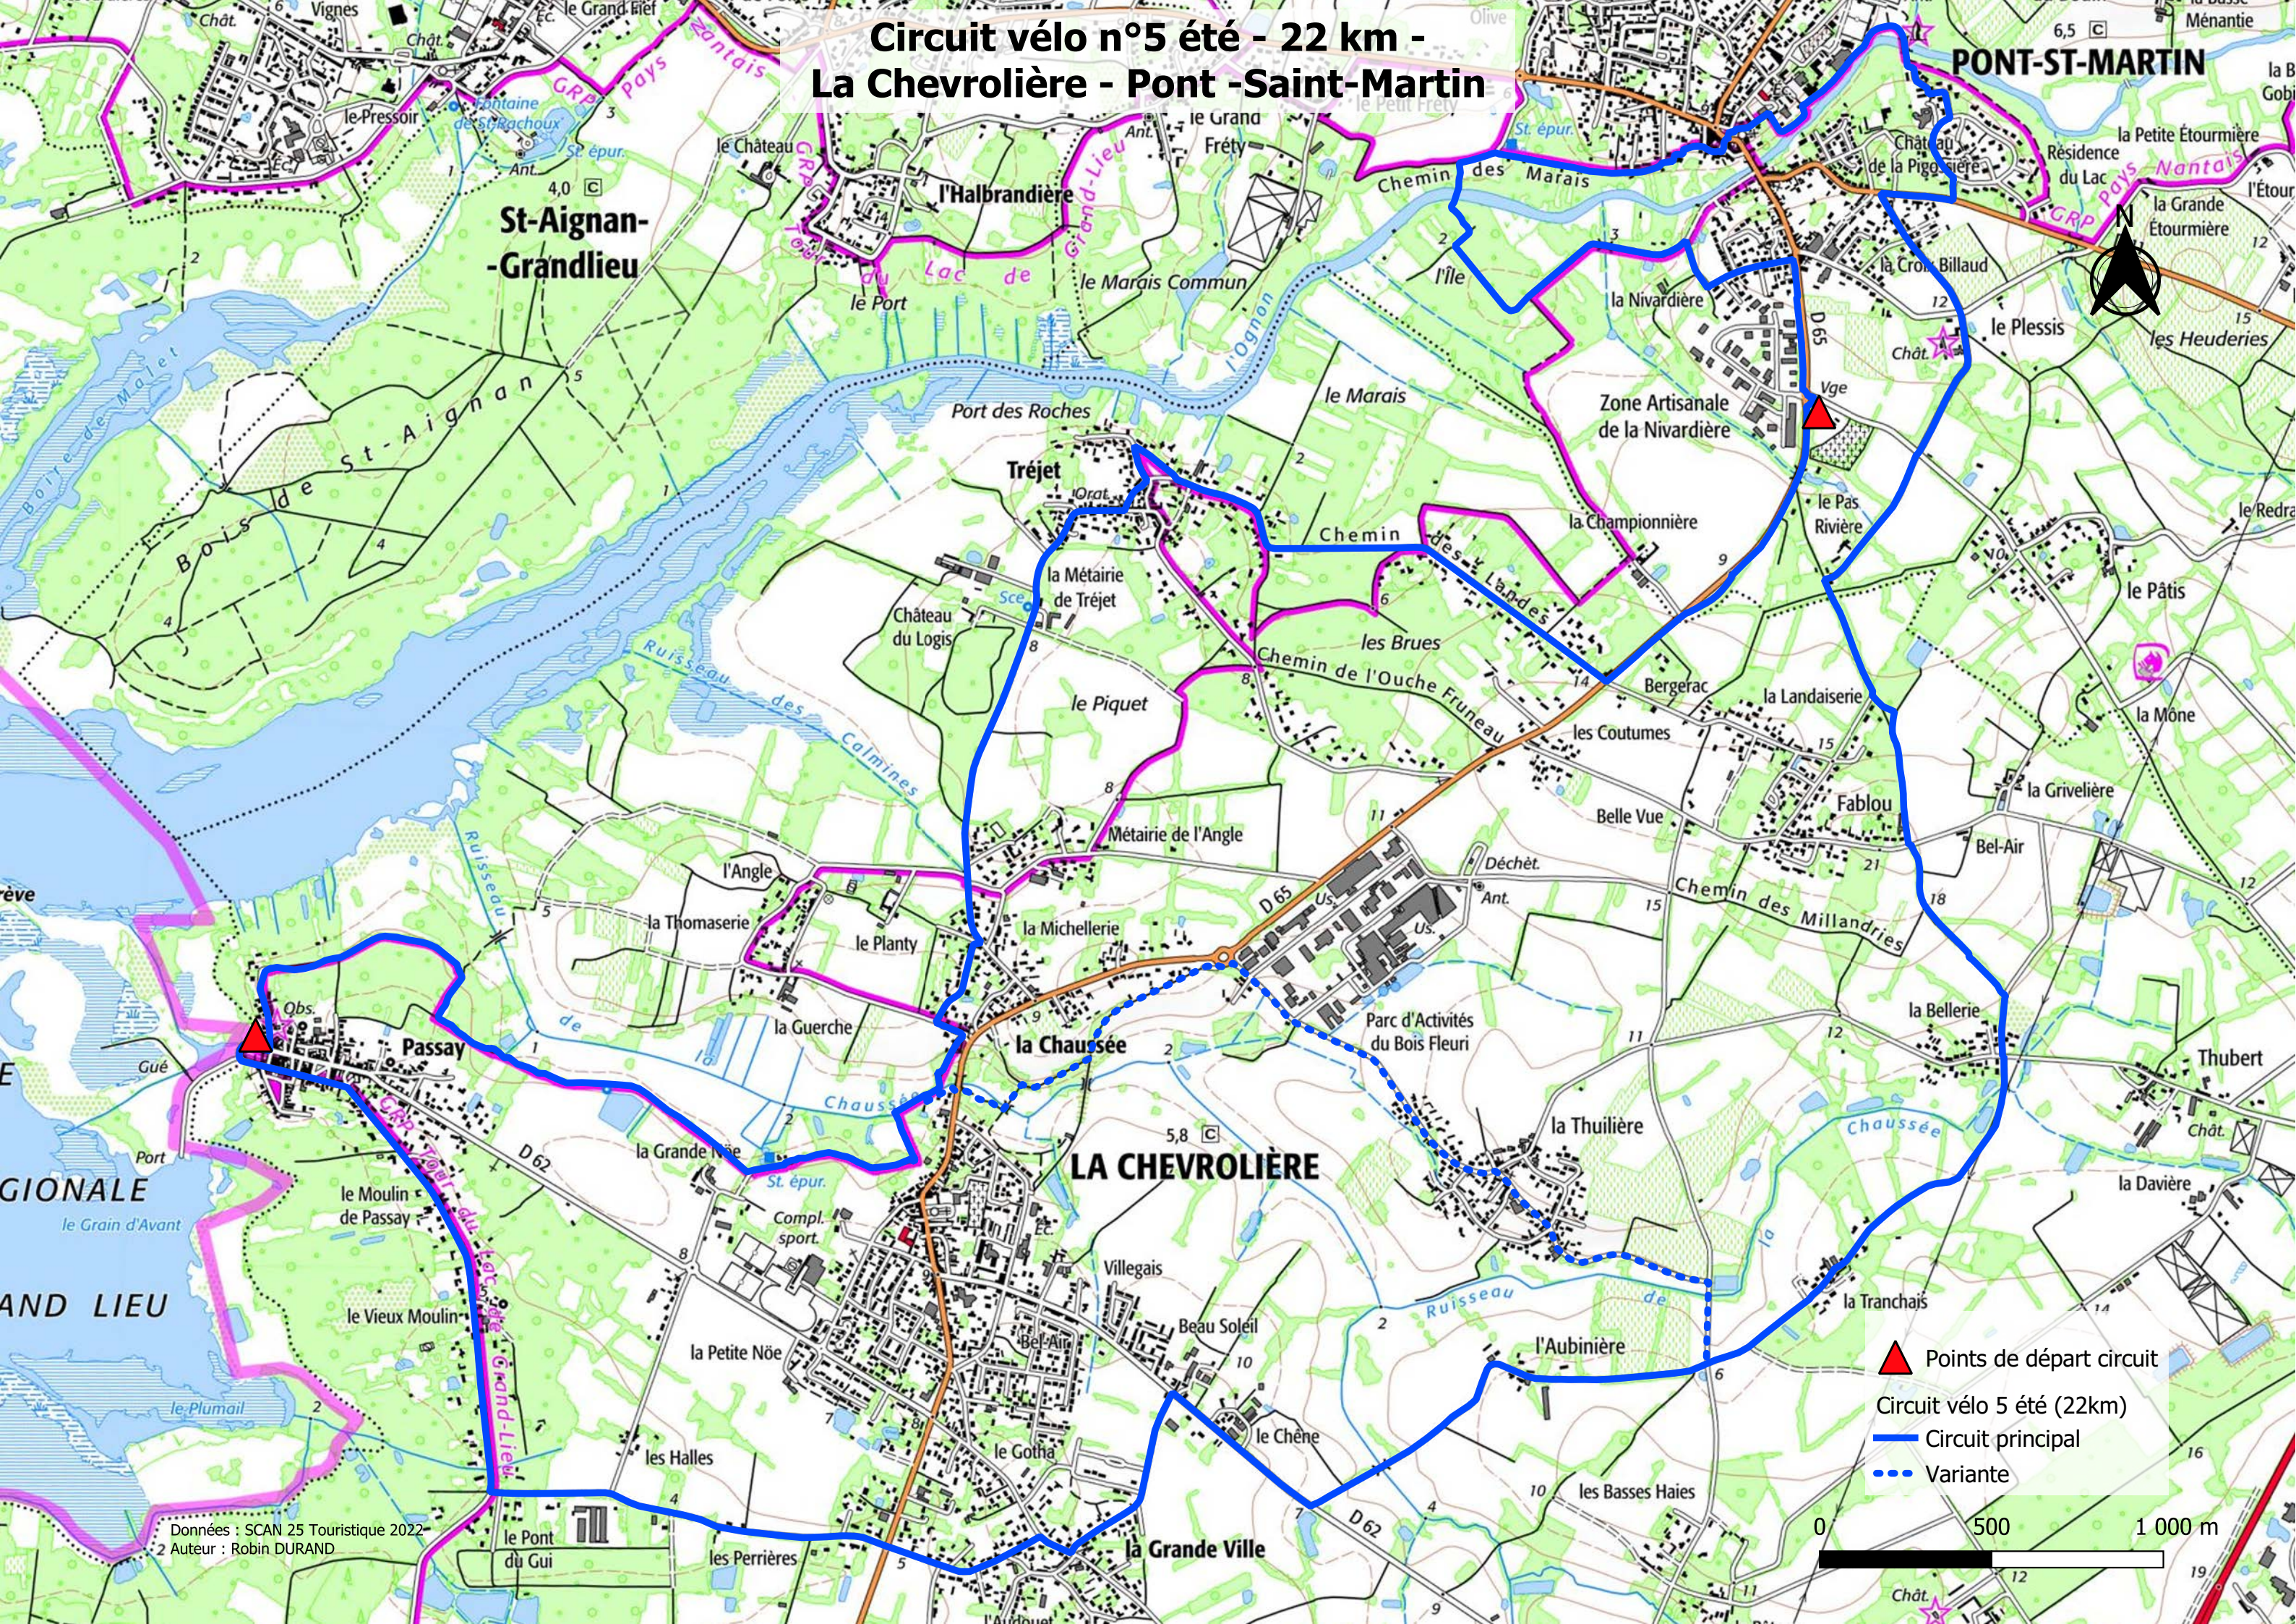

Circuit vélo n°5 été - 22 km - La Chevrolière - Pont - Saint-Martin

- ▲ Points de départ circuit
- Circuit vélo 5 été (22km)
- Circuit principal
- - - Variante

Données : SCAN 25 Touristique 2022
Auteur : Robin DURAND